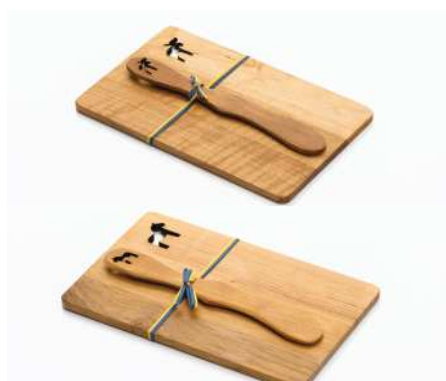

PE 505 Kerzenhalter/1, Teelicht Preisel-
beeren weiß Handbemalt, Geschenkverp.
7x7cm

PE 506 Kerzenhalter/1, Teelicht Preisel-
beeren grün Handbemalt, Geschenkverp.
7x7cm

Handbemalte Anhänger
PE 20.02 & .40 Herz
PE 21.02 & .40 & .20 Pferd

Schlüsselanhänger aus Wacholderholz
6 cm

PE 402 Elch, **PE 403** Pferd, **PE 404** Kat-
ze, **PE 405** Fisch, **PE 400** Schaf, **PE 406**
Herz, **PE 401** Intarsia

Brottbrett mit Buttermesser 19x12 cm

PE 310 Elch,
PE 311 Pferd