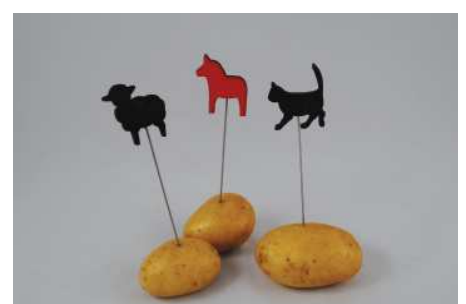

Schlüsselanhänger aus Wacholderholz
6 cm

PE 402 Elch, **PE 403** Pferd, **PE 404** Kat-
ze, **PE 405** Fisch, **PE 400** Schaf, **PE 406**
Herz, **PE 401** Intarsia

Brottbrett mit Buttermesser 19x12 cm

PE 310 Elch,
PE 311 Pferd

Brottbrett mit Buttermesser 19x12 cm

PE 312 Katze,
PE 314 Fisch

Brottbrett mit Buttermesser 19x12 cm
PE 313 Tulpe,

S 1136 Kartoffelnadel 15 cm,
Holz und Metall
(zum testen ob die Kartoffel fertig ge-
kocht sind)